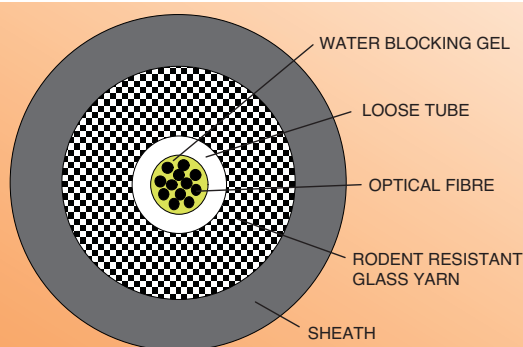

OPTICKÝ KABEL - MULTIMODE

Central Loose Tube Outdoor - Reinforced

Specifikace

- počet vláken 4 - 24
- mnohovidové vlákno 50/125 μm nebo 62,5/125 μm
- barevně rozlišená vlákna
- vnější plášť - PE pro vnější užití, odolný proti UV záření
- tahové prvky - vodoblokující skelná příže
- natrhávací příže

Speciální vlastnosti

- zvýšená ochrana proti hlodavcům
- rychlá a jednoduchá montáž
- plně voděodolný
- snadná ohebnost

Použití

- vnější páteřní trasy sítí
- vedlejší rozvody
- telekomunikační a datové přenosy

Provozní podmínky

- teploty pro pokládku a montáž: -5°C až +40°C
- provozní teploty: -30°C až +70°C
- přepravní a skladovací teploty: -40°C až +70°C

SCHÉMA A-DQ(BN)2Y

Výrobce: Kabelovna Děčín

Multimode vlákno	Šířka pásma (MHz x km)		Maximální délka 1 GBit/s (m)		Maximální délka 10 GBit/s (m)		Měrný útlum (dB/km)		Geometrie vlákna (μm)		
	850 nm	1300 nm	850 nm (1000 Base-SX)	1300 nm (1000 Base-LX)	850 nm (10GBase-SR)	1300 nm (10GBase-LX4)	850 nm	1300 nm	Core	Cladding	Coating
EN50173/ISO 11801	850 nm	1300 nm	850 nm (1000 Base-SX)	1300 nm (1000 Base-LX)	850 nm (10GBase-SR)	1300 nm (10GBase-LX4)	850 nm	1300 nm	Core	Cladding	Coating
50/125 - OM2	500	800	550	550	82	300	2,4	0,7	50 \pm 2,5	125 \pm 1	245 \pm 10
62,5/125 - OM1	220	600	300	550	35	300	2,7	0,7	62,5 \pm 2,5	125 \pm 1	245 \pm 10