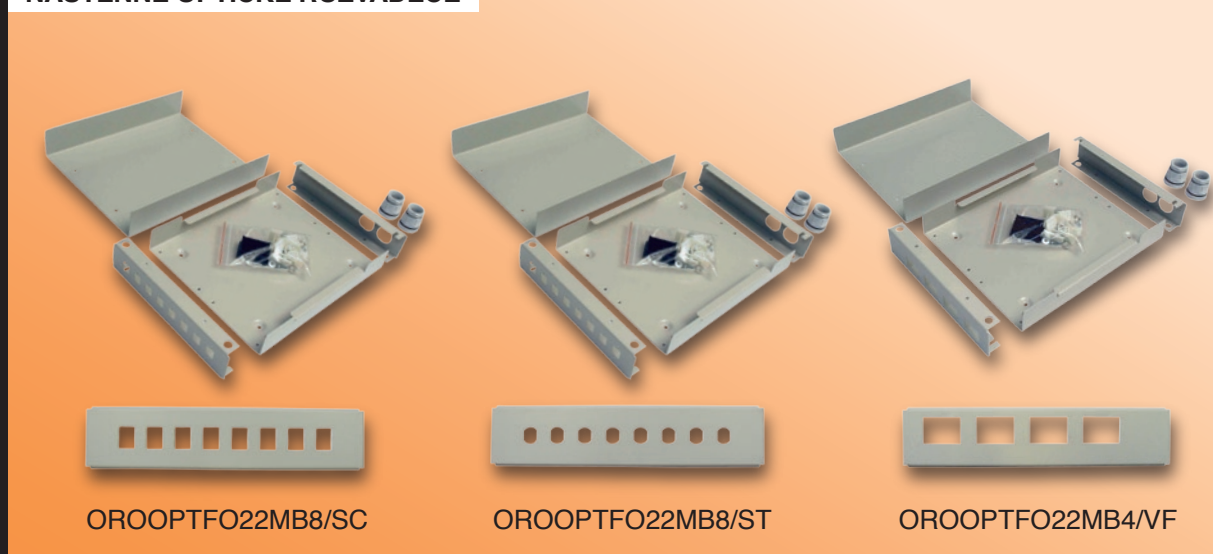

NÁSTĚNNÉ OPTICKÉ ROZVADĚČE

RLC Praha a.s.

Popovičky 100, 251 01 Říčany u Prahy, Tel.: +420 271 001 211, Fax: +420 271 001 225

mobil: +420 603 441 109, +420 777 224 862, e-mail: obchod@rlc.cz

www.rlc.cz

VRS.1.0.0